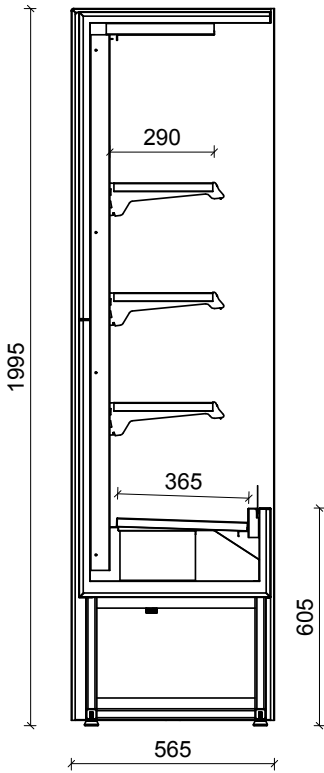

(Olimpo)

GROUPE LOGE

> Décor et plinthe noir D97 standard

> Décor fronton et bandeau inférieur D136 en option

Nouvelle version

LAITAGES FROMAGES

FRUITS & LÉGUMES

BOISSONS

- > Gamme ultra étroite
- > Eclairage LED en fronton
- > Fluide frigorigène propre R290
- > Rideau de nuit inclus

NUANCIER

> Avec supplément :

DESCRIPTIF

- Revêtement intérieur de cuve en acier zingué pré-vernî
- Intérieur inox (noir RAL 9005 en option)
- Décor extérieur fronton et façade noir D97
- Jous pleines noires en standard
- Hauteur de jupe 540 mm
- 3 étagères inox réglables mais non inclinables profondeur 290 mm
- Porte prix pvc
- Eclairage LED blanc 4000 K sous fronton
- Rideau de nuit de série

TECHNIQUE

- Régulation électronique

OLIMPO

	Longueur avec jous en mm	Longueur sans jous en mm	Puissance frigo. en W à -10°C	Puissance abs en W
OLIMPO 700	700	620	666	378
OLIMPO 1000	1000	920	804	583
OLIMPO 1200	1200	1120	955	599
OLIMPO 1500	1500	1420	1441	837